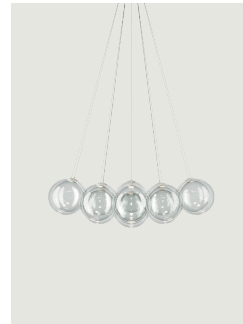

Источник света

2700 K
115 W
10350 lm
220-240 V
CRI 90
MacAdam 3- Step

or

3000 K
115 W
11040 lm
220-240 V
CRI 90
MacAdam 3- Step

Светодиод и драйвер
включены

Canopy: Metal

Matte White - 9010
Matte White - 9010
Matte White - 9010
Matte White - 9010
Matte White - 9010
Matte White - 9010
Matte White - 9010
Matte White - 9010

Диффузор: Blown glass

Clear
Frosted White
Chrome
Glossy Smoke
Glossy Bronze
Gold
Rose Gold

Code 2700 K

22127 0027
22127 1327
22127 4027
22127 4327
22127 4627
22127 5027
22127 5527

Code 3000 K

22127 0030
22127 1330
22127 4030
22127 4330
22127 4630
22127 5030
22127 5530

Привод светодиода, находящийся внутри этого светильника, должен заменяться только производителем или его службой поддержки или квалифицированным персоналом.

Варианты Random Cloud

Random Cloud 7 Lights
Ø23

Random Cloud 7 Lights
Ø28

Random Cloud 14
Lights Ø23

Random Cloud 14
Lights Ø28

Random Cloud 19
Lights Ø23