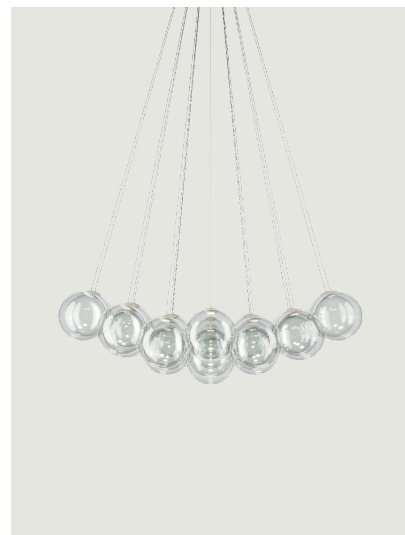

Random Cloud,
Design by Chia-Ying Lee

Модель Random Cloud 23 Lights Ø23

Random Cloud отражает суть очарования облаков: объемные, но одновременно с этим невесомые и парящие в небе.

Random Cloud 23 Lights
Ø23

Источник света

2700 K
115 W
10350 lm
220-240 V
CRI 90
MacAdam 3- Step

or

3000 K
115 W
11040 lm
220-240 V
CRI 90
MacAdam 3- Step

Светодиод и драйвер
включены

Canopy: Metal

Matte White - 9010
Matte White - 9010
Matte White - 9010
Matte White - 9010
Matte White - 9010
Matte White - 9010
Matte White - 9010
Matte White - 9010

Диффузор: Blown glass

Clear
Frosted White
Chrome
Glossy Smoke
Glossy Bronze
Gold
Rose Gold

Code 2700 K

22127 0027
22127 1327
22127 4027
22127 4327
22127 4627
22127 5027
22127 5527

Code 3000 K

22127 0030
22127 1330
22127 4030
22127 4330
22127 4630
22127 5030
22127 5530