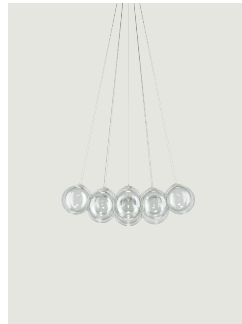

Источник света

2700 K
115 W
10350 lm
220-240 V
CRI 90
MacAdam 3- Step

or

3000 K
115 W
11040 lm
220-240 V
CRI 90
MacAdam 3- Step

Светодиод и драйвер
включены

Canopy: Metal

Matte White - 9010
Matte White - 9010
Matte White - 9010
Matte White - 9010
Matte White - 9010
Matte White - 9010
Matte White - 9010
Matte White - 9010

Диффузор: Blown glass

Clear
Frosted White
Chrome
Glossy Smoke
Glossy Bronze
Gold
Rose Gold

Code 2700 K

22127 0027
22127 1327
22127 4027
22127 4327
22127 4627
22127 5027
22127 5527

Code 3000 K

22127 0030
22127 1330
22127 4030
22127 4330
22127 4630
22127 5030
22127 5530

Привод светодиода, находящийся внутри этого светильника, должен заменяться только производителем или его службой поддержки или квалифицированным персоналом.

Варианты Random Cloud

Random Cloud 7 Lights
Ø23

Random Cloud 7 Lights
Ø28

Random Cloud 14
Lights Ø23

Random Cloud 14
Lights Ø28

Random Cloud 19
Lights Ø23