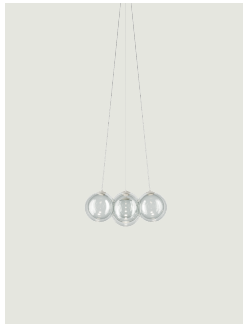

D

регулирование Ecodesign

Источник света, являющийся только светодиодом, который находится внутри этого светильника, должен заменяться только производителем или его службой поддержки или квалифицированным персоналом.

Привод светодиода, находящийся внутри этого светильника, должен заменяться только производителем или его службой поддержки или квалифицированным персоналом.

Варианты Random Cloud

Random Cloud 7 Lights
Ø23