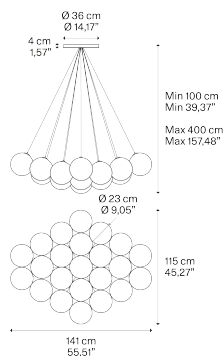

Random Cloud,
Design by Chia-Ying Lee

Модель Random Cloud 23 Lights Ø23

Random Cloud отражает суть очарования облаков: объемные, но одновременно с этим невесомые и парящие в небе.

Random Cloud 23 Lights
Ø23