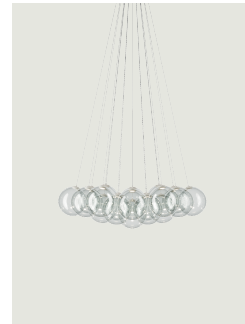

Источник света

2700 K
115 W
10350 lm
220-240 V
CRI 90
MacAdam 3- Step

or

3000 K
115 W
11040 lm
220-240 V
CRI 90
MacAdam 3- Step

Светодиод и драйвер
включены

Canopy: Metal

Matte White - 9010
Matte White - 9010
Matte White - 9010
Matte White - 9010
Matte White - 9010
Matte White - 9010
Matte White - 9010
Matte White - 9010

Диффузор: Blown glass

Clear
Frosted White
Chrome
Glossy Smoke
Glossy Bronze
Gold
Rose Gold

Code 2700 K

22127 0027
22127 1327
22127 4027
22127 4327
22127 4627
22127 5027
22127 5527

Code 3000 K

22127 0030
22127 1330
22127 4030
22127 4330
22127 4630
22127 5030
22127 5530

Привод светодиода, находящийся внутри этого светильника, должен заменяться только производителем или его службой поддержки или квалифицированным персоналом.

Варианты Random Cloud

Random Cloud 7 Lights
Ø23

Random Cloud 7 Lights
Ø28

Random Cloud 14
Lights Ø23

Random Cloud 14
Lights Ø28

Random Cloud 19
Lights Ø23